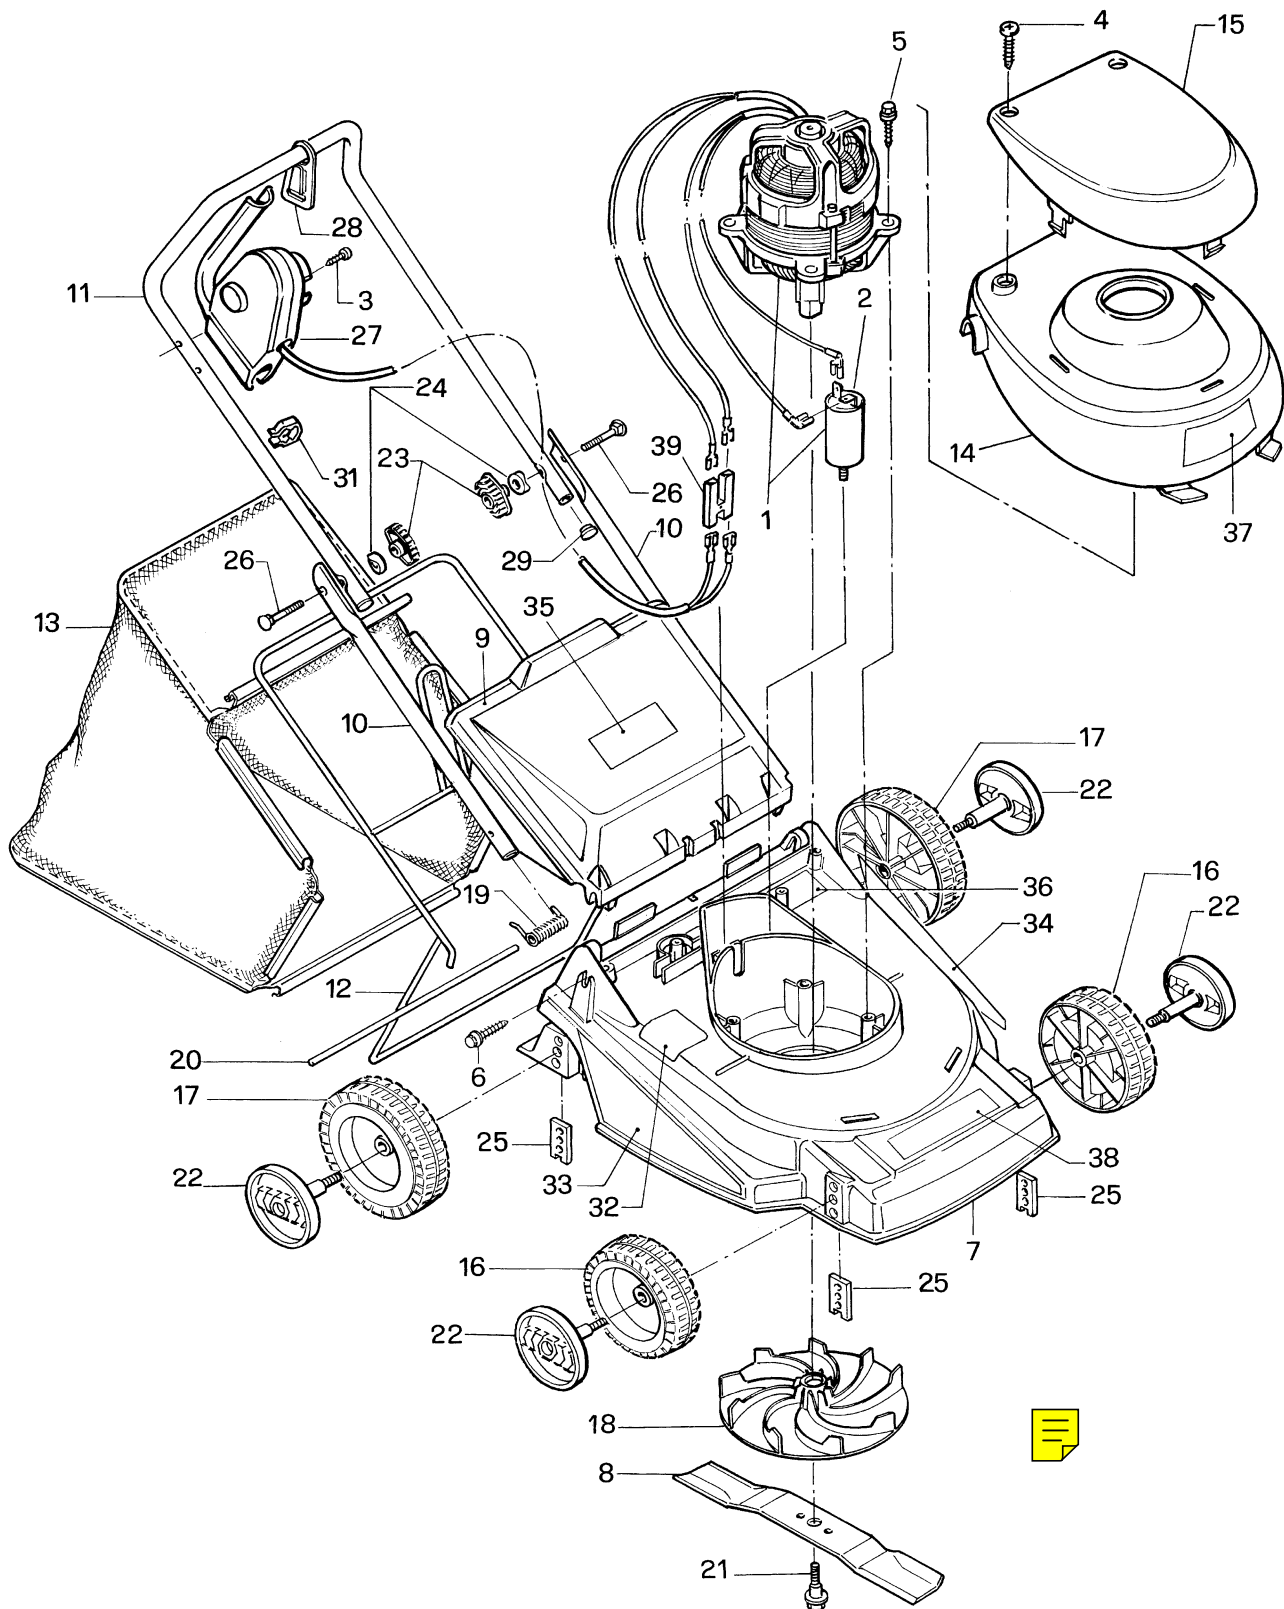

# GT 32 E - GX 32 E - SP 32 E

POS.	CODICE	I	F	D	GB	E	GT 32	GX 32	SP 32
1	CP017080F	MOTORE EL. 800 W	MOTEUR	MOTOR	ENGINE	MOTOR		1	1
1	CP017100F	MOTORE EL. 1100 W	MOTEUR	MOTOR	ENGINE	MOTOR	1		
2	CP019810	CONDENSATORE 10 M	CONDENSATEUR	KONDENSATOR	CONDENSER	CONDENSADOR		1	1
2	CP019816	CONDENSATORE 16 M	CONDENSATEUR	KONDENSATOR	CONDENSER	CONDENSADOR	1		
3	CP023925	VITE AUTOF.	VIS	SCHRAUBE	SCREW	TORNILLO	2	2	2
4	CP025030	VITE AUTOF.	VIS	SCHRAUBE	SCREW	TORNILLO	2	2	2
5	CP026030	VITE AUTOF.	VIS	SCHRAUBE	SCREW	TORNILLO	4	4	4
6	CP026338	VITE AUTOF.	VIS	SCHRAUBE	SCREW	TORNILLO	2	2	2
7	CP032001	CHASSIS VERDE	CARTER	GEHÄUSE	DECK	CHASIS	1		
7	CP032001.02	CHASSIS ROSSO	CARTER	GEHÄUSE	DECK	CHASIS RAL 3000		1	
7	CP032001.12	CHASSIS	CARTER	GEHÄUSE	DECK	CHASIS			1
8	CP032011	LAMA	LAME	MESSER	BLADE	CUCHILLA	1	1	1
9	CP032018	PARASASSI	DEFLECTEUR	DEFLEKTOR	REAR DOOR	DEFLETOR	1	1	1
10	CP032033	MANICO INF.	GUIDON	STIEL	HANDLE	MANILLAR	2	2	2
11	CP032038	MANICO SUP.	GUIDON	STIEL	HANDLE	MANILLAR	1	1	1
12	CP032078	TELAIO CESTO	ATTELAGE	GRASFANGRAHMEN	FRAME	ARMAZON SACO	1	1	1
13	CP032083	TELA CESTO BIANCA	SAC RAMASSEUR	GRASFANGSACK	GRASS BAG	SACO TELA	1		
13	CP032083.05	TELA CESTO NERA	SAC RAMASSEUR	GRASFANGSACK	GRASS BAG	SACO TELA		1	1
14	CP032102	CUPOLINA INF. BIANCA	CALOTTE	VERKLEIDUNG	COVER	CARCASA	1	1	1
15	CP032103	CUPOLINA SUP. VERDE	CALOTTE	VERKLEIDUNG	COVER	CARCASA	1		
15	CP032103.02	CUPOLINA SUP. ROSSO	CALOTTE	VERKLEIDUNG	COVER	CARCASA RAL 3000		1	
15	CP032103.12	CUPOLINA SUP. TURCO	CALOTTE	VERKLEIDUNG	COVER	CARCASA			1
16	CP032108	RUOTA 125	ROUE	RAD	WHEEL	RUEDA	2	2	2
17	CP032109	RUOTA 150	ROUE	RAD	WHEEL	RUEDA	2	2	2
18	CP032158	VENTOLA	VENTILATEUR	LAUFRAD	FAN	VENTILADOR	1	1	1
19	CP032193	MOLLA PARASASSI	RESSORT	FEDER	SPRING	MUELLE	1	1	1
20	CP032203	ASTINA	AXE PIVOT	STANGE	HINGE PIN	EJE DEFLECTOR	1	1	1
21	CP032209	VITE LAMA	VIS	SCHRAUBE	SCREW	TORNILLO	1	1	1
22	CP032224	POMOLO RUOTA	AXE ROUE	RADSTIFT	PIN	EJE RUEDA	4	4	4
23	CP032228	POMOLO MANICO	ÉCROU	GRIFF	KNOB HANDLE	POMO MANILLAR	2	2	2
24	CP032230	RONDELLA	RONDELLE	SCHEIBE	WASHER	ARANDELA	2	2	2
25	CP032250	PIASTRINA	PLAQUE	PLÄTTCHEN	PLATE	PLANCHA	4	4	4
26	CP040640	VITE TTQST	VIS	SCHRAUBE	SCREW	TORNILLO	2	2	2
27	CP042185	INTERRUPTORE	INTERRUPTEUR	SCHALTER D-I-F-A-B-	SWITCH	INTERRUPTOR	1	1	1
28	CP042218	SUPPORTO CAVO	PORTE CABLE	KABELHALTER	CABLE SUPPORT	FIJADOR CABLE	1	1	1
29	CP045718	TAPPO	COUVERCLE	KAPPE	CAP	TAPA	2	2	2
31	CP050222	FERMACAVO	ATTACHE CABLE	KABELBESCHWERER	CLIP	FIJADOR CABLE	1	1	1
32	CP053813	DECALCO	DECALQUE	ETIKETTE	DECAL	CARTEL	1	1	1
33	CP053720	DECALCO	DECALQUE	ETIKETTE	DECAL	CARTEL	1		
34	CP053721	DECALCO	DECALQUE	ETIKETTE	DECAL	CARTEL	1		
35	CP053714	DECALCO	DECALQUE	ETIKETTE	DECAL	CARTEL	1	1	1
37	CP053880	DECALCO	DECALQUE	ETIKETTE	DECAL	CARTEL		1	1
37	CP053886	DECALCO	DECALQUE	ETIKETTE	DECAL	CARTEL	1		
38	CP053910	DECALCO	DECALQUE	ETIKETTE	DECAL	CARTEL	1		
38	CP053861	DECALCO GALAXY	DECALQUE	ETIKETTE	DECAL	CARTEL		1	
38	CP053862	DECALCO	DECALQUE	ETIKETTE	DECAL	CARTEL			1
39	CP019910	MORSETTO	ATTACHE CABLE	KABELBESCHWERER	CLIP	FIJADOR CABLE	1	1	1